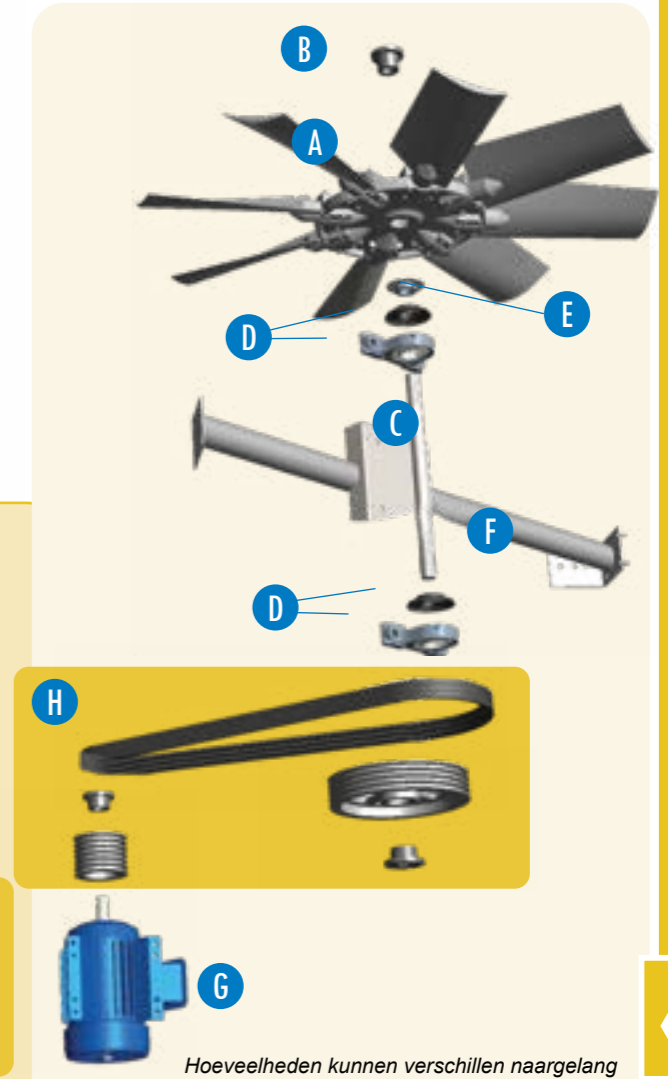

CXVE >>>

Vulpakket, batterij en onderbouw

- i** 1. Sproeibuizen
- i** 2. Sproeibuisdichtingen
- i** 3. Sproeier & sproeierdichtingen
- i** 4. Batterij
- i** 5. BACross 2 - Vulpakket met geïntegreerde druppelvangers
- i** 6. Druppelvangers
- i** 7. Luchtinlaatschermen
- i** 8. Ventilatorcilinder
- i** 9. Ventilatorafscherming
- i** 10. Axiale ventilator samenbouw (zie detailoverzicht)
- i** 11. Motorbasis met stelschroef
- i** 12. Bovenste pompleiding
- i** 13. Mof & klemschroeven (niet zichtbaar)
- i** 14. Pompleiding ondersectie
- i** 15. Sproeipomp met slakkenhuis zonder slakkenhuis pompafdichtingskit
- i** 16. Vlotterkraan samenbouw
- i** 17. Vlotterbal
- i** 18. Toegangsluik
- i** 19. Spuileiding met manuele klep (niet zichtbaar)
- i** 20. Bakfilter
- i** 21. Bakfilterbehuizing
- i** 22. Verwarmingselement
- i** 23. Laagwaterniveaubeveiliging
- i** 24. Thermostaat verwarmingselement
- i** 25. Topluchtinlaatjaloezieën ((optioneel))

Wisselstukken voor condensator

Axiale ventilator samenbouw

- i** A. Axiale ventilator
- i** B. Ventilatorklembus
- i** C. Ventilatoras
- i** D. Lager met waterafvoersluiting
- i** E. Ventilatorsluitring
- i** F. Lagerondersteuning
- i** G. Impervix Ventilatormotor
- i** H. Aandrijfset
 - i** Motorriemschijf & klembus
 - i** Aluminium ventilatorriemschijf & klembus
 - i** Riemenset