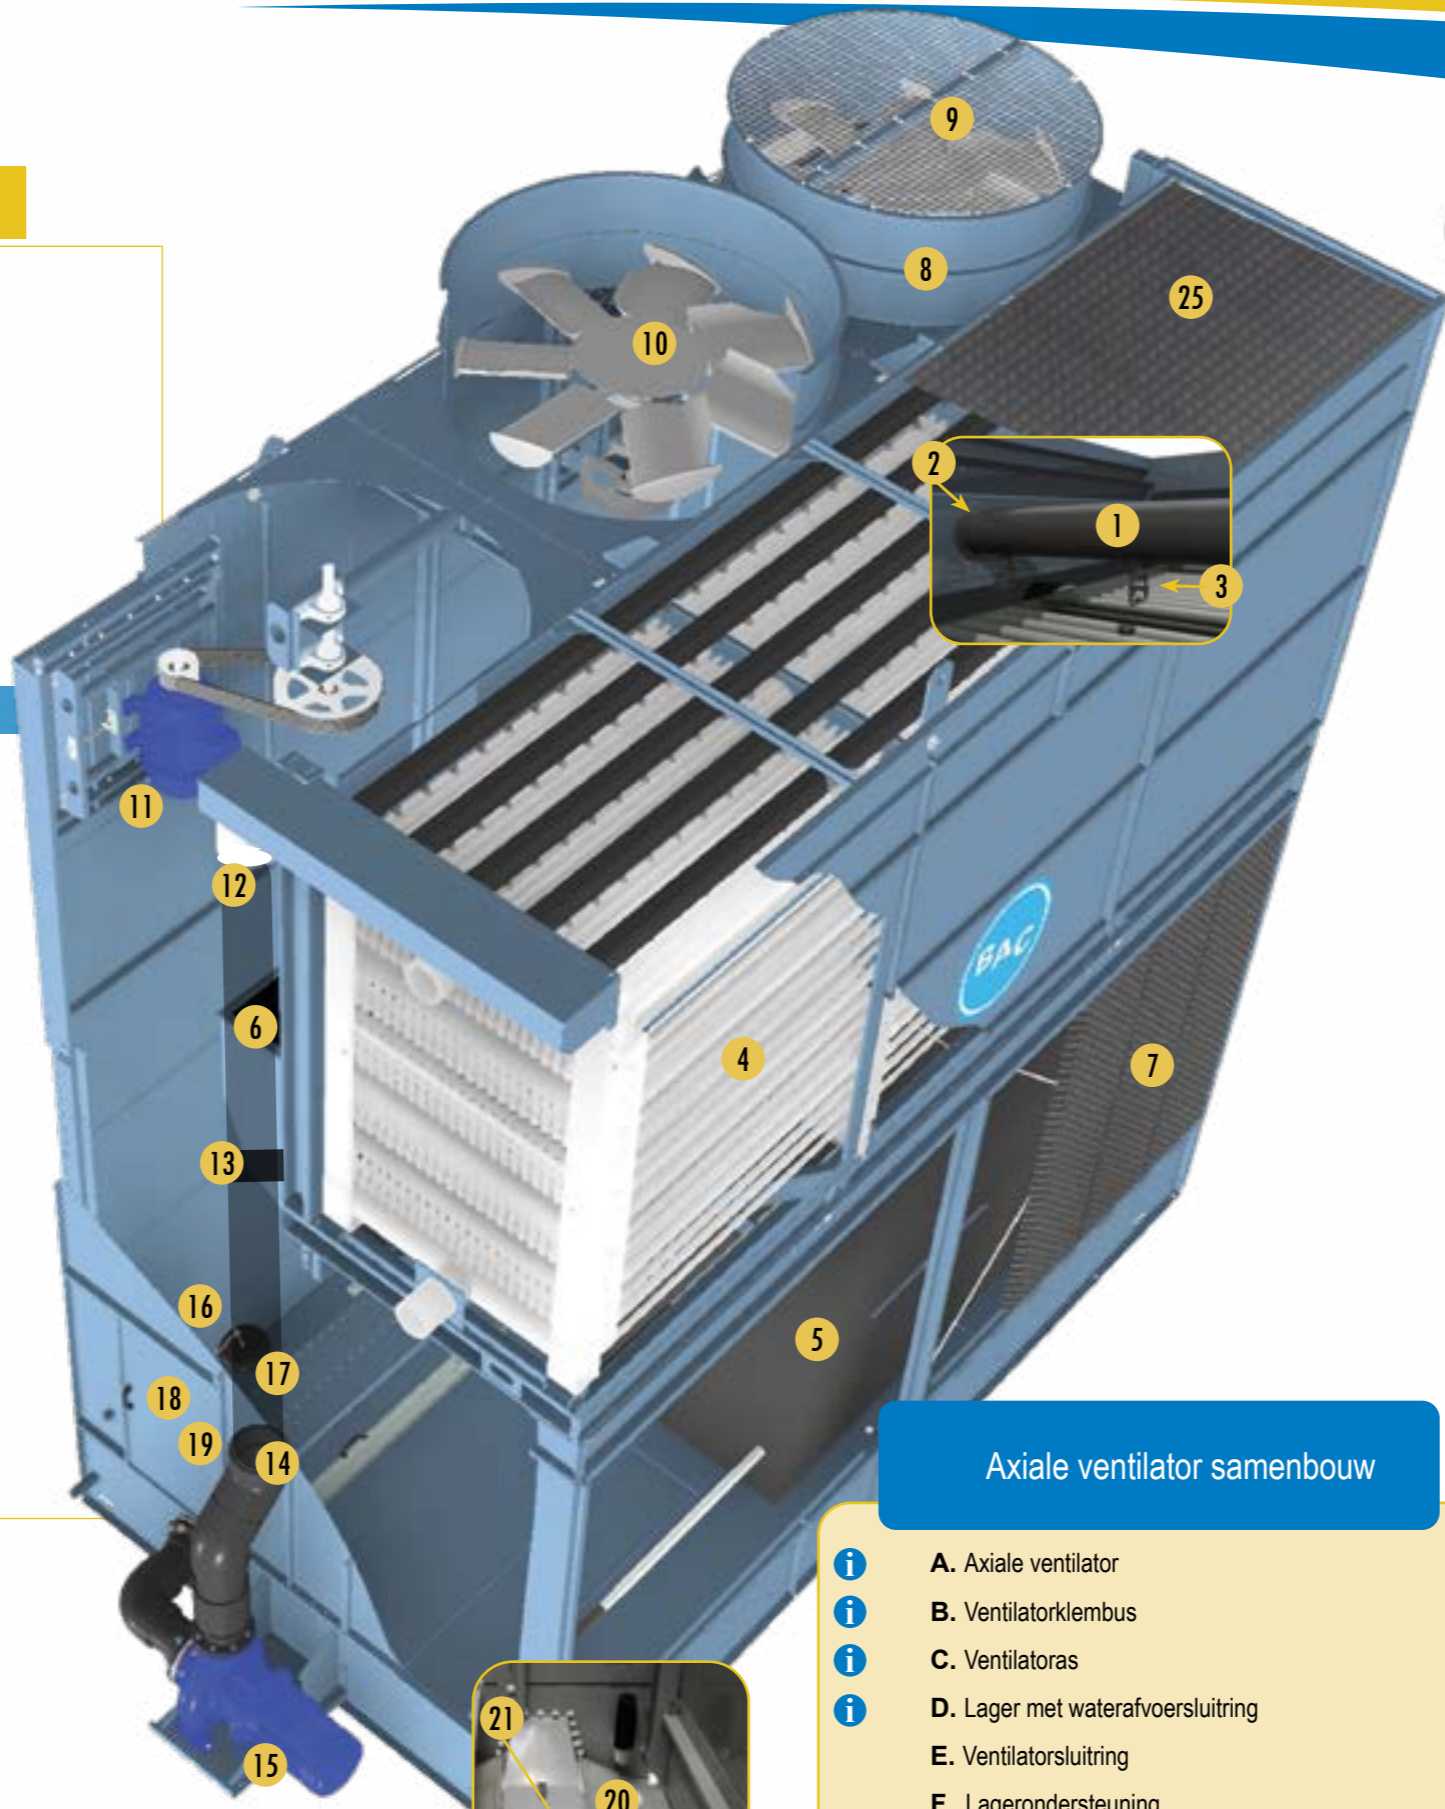

CXVE >>>

Vulpakket, batterij en onderbouw

- i** 1. Sproeibuizen
- i** 2. Sproeibuisdichtingen
- i** 3. Sproeier & sproeierdichtingen
- i** 4. Batterij
- i** 5. BACross 2 - Vulpakket met geïntegreerde druppelvangers
- i** 6. Druppelvangers
- i** 7. Luchtinlaatschermen
- i** 8. Ventilatorcilinder
- i** 9. Ventilatorafscherming
- i** 10. Axiale ventilator samenbouw (zie detailoverzicht)
- i** 11. Motorbasis met stelschroef
- i** 12. Bovenste pompleiding
- i** 13. Mof & klemschroeven (niet zichtbaar)
- i** 14. Pompleiding ondersectie
- i** 15. Sproeipomp met slakkenhuis zonder slakkenhuis pompafdichtingskit
- i** 16. Vlotterkraan samenbouw
- i** 17. Vlotterbal
- i** 18. Toegangsluik
- i** 19. Spuileiding met manuele klep (niet zichtbaar)
- i** 20. Bakfilter
- i** 21. Bakfilterbehuizing
- i** 22. Verwarmingselement
- i** 23. Laagwaterniveaubeveiliging
- i** 24. Thermostaat verwarmingselement
- i** 25. Topluchtinlaatjaloezieën ((optioneel))

Wisselstukken voor condensator

Axiale ventilator samenbouw

- i** A. Axiale ventilator
- i** B. Ventilatorklembus
- i** C. Ventilatoras
- i** D. Lager met waterafvoersluiting
- i** E. Ventilatorsluitring
- i** F. Lagerondersteuning
- i** G. Impervix Ventilatormotor
- i** H. Aandrijfset
 - i** Motorriemschijf & klembus
 - i** Aluminium ventilatorriemschijf & klembus
 - i** Riemenset