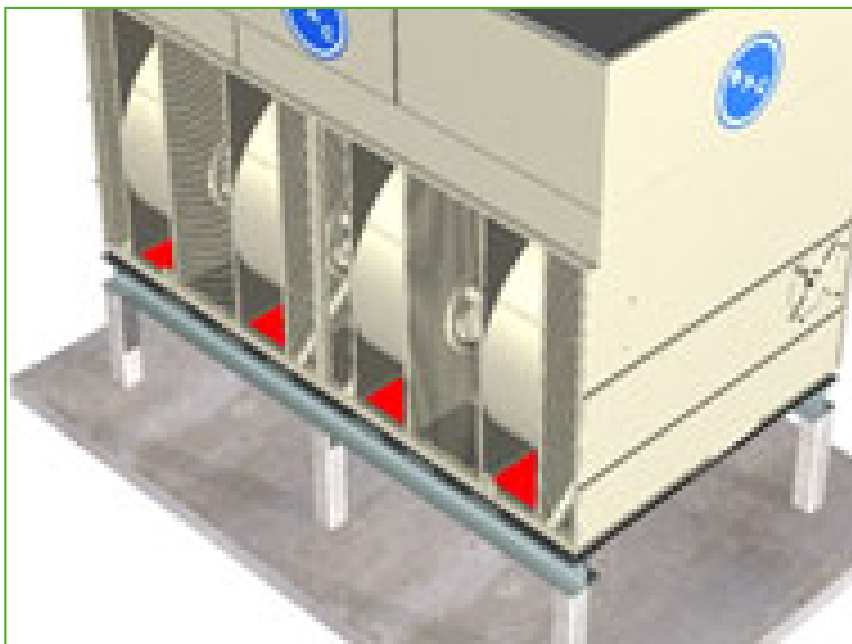

Закрытые градирни

Options and accessories

Панель монолитного днища

Панели монолитного днища предотвращают всасывание в установку мусора или разных предметов вместе с поступающим воздухом.

Установленные на заводе панели днища

- обеспечивают безопасную и эффективную работу
- обеспечивают оптимальную исходную производительность вашей градирни

За дополнительной информацией о панелях монолитного днища обращайтесь в [местное представительство BAC](#).